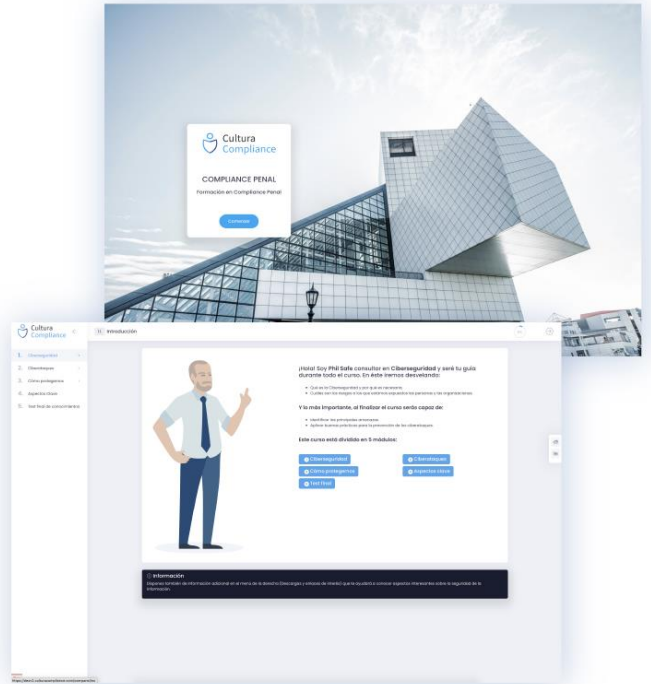

Por un lado, nuestra plataforma e-learning es la herramienta que alojará los cursos formativos propios o de terceros. El punto de encuentro para los usuarios donde tendrán una experiencia de aprendizaje con un alto engagement. Y donde quedará el registro de todas las acciones realizadas por los mismos.

Y por otro lado, una amplia biblioteca de contenidos propios y exclusivos relacionados con el cumplimiento normativo elaborados por nuestros profesionales expertos en la materia, por un equipo multidisciplinar altamente cualificado para la creación de contenidos técnicos especializados y por recursos formativos impactantes y novedosos.

Contenidos

Nuestros cursos están dirigidos para todos los perfiles de una empresa con el objetivo de sensibilizar en diferentes materias.

Algunos de nuestros cursos:

- Privacidad
- Acoso Laboral
- Ciberseguridad
- Corrupción
- Compliance
- Estafa
- Plan de igualdad

Desarrollamos cursos propios y para terceros en formato scorm, para otras plataformas de aprendizaje.

Plataforma e-learning

- Personalizable según guías de estilos corporativas.
- Accesible 24 horas desde cualquier dispositivo.
- Trazabilidad de accesos, puntuaciones y descargas.
- Informes de métrica y resultados que contienen:
  - Usuarios que hayan utilizado la formación.
  - Tiempos empleados en cada sección y para cada contenido.
  - Resultados de los Test realizados durante la formación.

Certificaciones

- Centro de datos seguro en Amazon Web Services de alta calificación, granja certificada en UE.
- Conexión https segura y certificada durante la transferencia de datos.
- SOC 1/SSAE 16/ISAE 3402.
- SOC 2.
- ISO 27001.

Requisitos técnicos

- Sistema operativo: Microsoft Windows, Mac OS, Linux, Android, IOS.
- Multidispositivo: PC, laptop, tablet, móvil.
- Resolución óptima de pantalla 1024 x 768 px.

CONTACTO